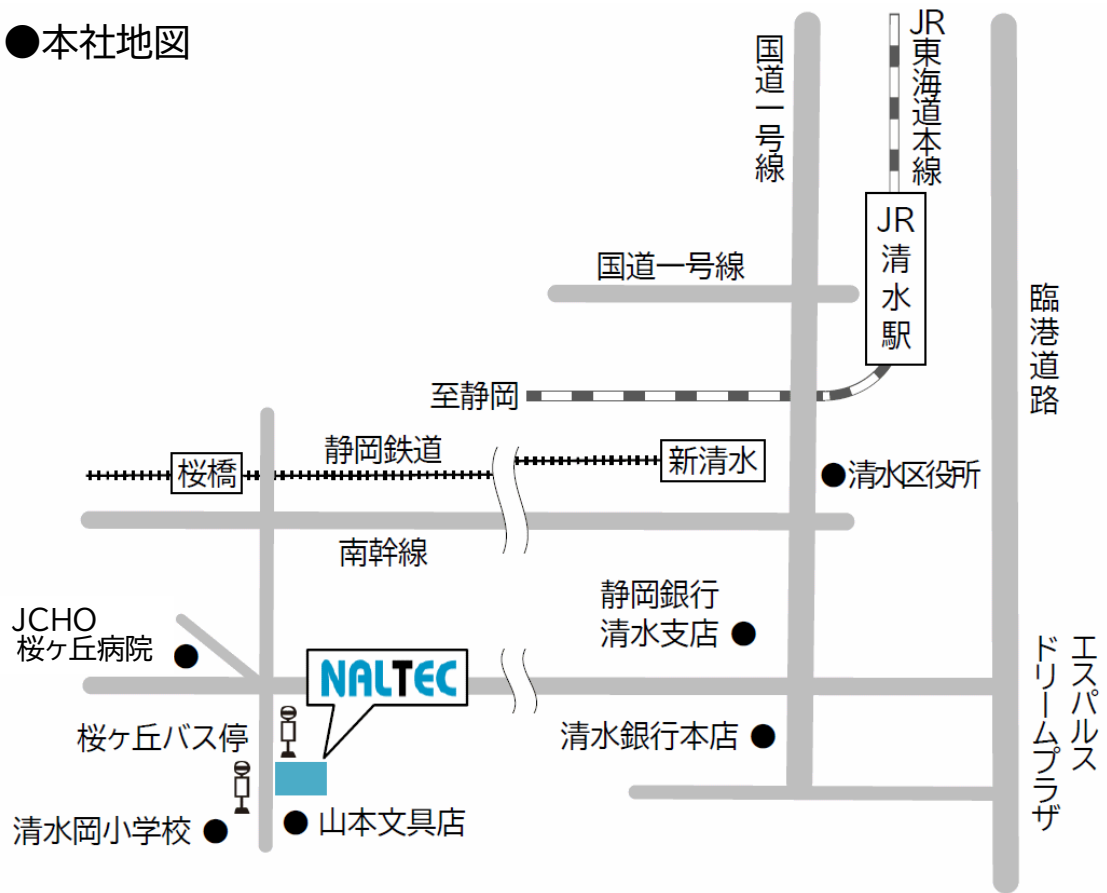

●本社地図

●アクセス

東海道本線

JR 清水駅下車、静鉄バス港南線乗車「桜ヶ丘」バス停下車すぐ

静岡鉄道(電車)

静鉄桜橋駅下車、徒歩8分